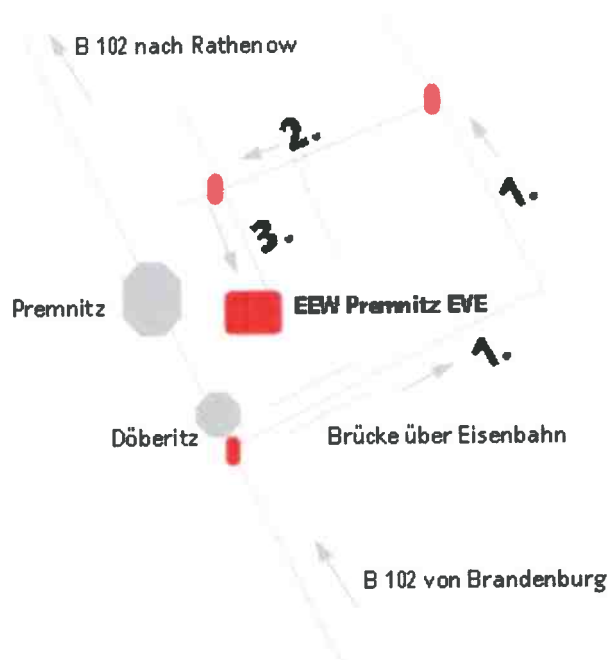

Empfohlener Anfahrtsweg

Stand: 8. April 2025

Die Anlieferung sollte über die Zufahrt zum Industriegebiet und zwar die Wolprylastraße erfolgen!

1. An der Ampelkreuzung vor der Ortslage Döberitz rechts abbiegen → Zufahrt zum Industriegebiet.
2. Im Industriegebiet von der Wolprylastraße nach links in die Dr. Herbert-Rein-Straße abbiegen.
3. Von der Dr. Herbert-Rein-Straße nach links in die Vistrastraße abbiegen, nach ca. 200m rechts in die Einfahrt der EVE (Tor 5) einbiegen.

1. Wolprylastraße
2. Dr. Herbert-Rein-Straße
3. Vistrastraße